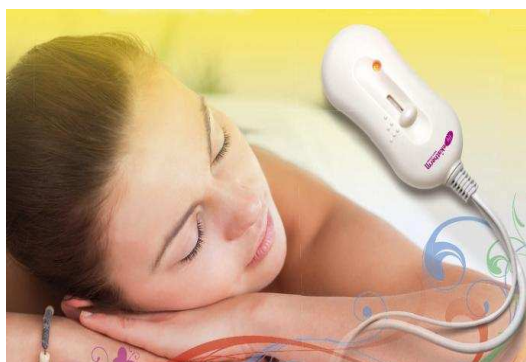

Bienfaits du Sur-Matelas Pekatherm

- Améliorer la qualité du sommeil
- Accroître le débit sanguin
- Favoriser la détente musculaire, la relaxation physique et mentale